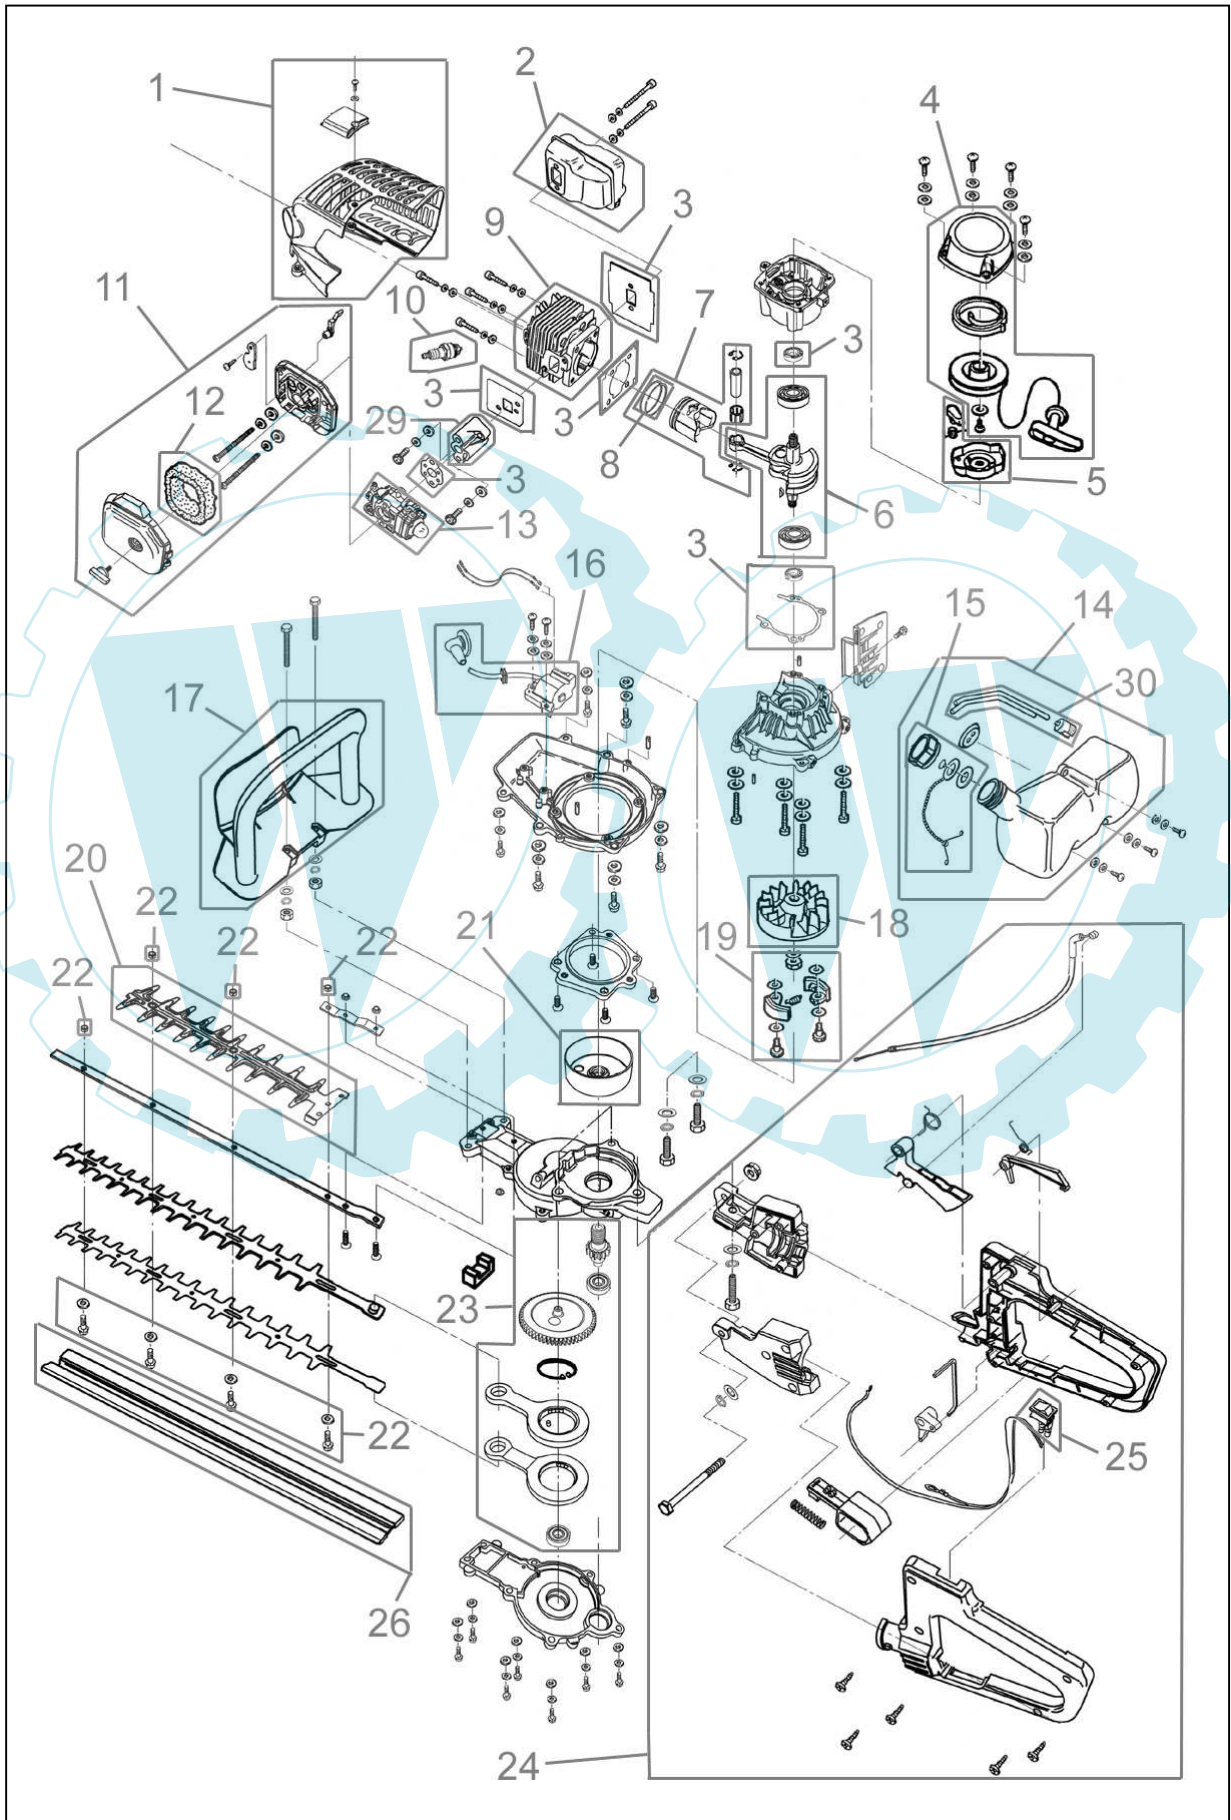

94025

94025

Pos.-Nr.	Ersatzteil-Nr.	Bezeichnung	Pos.-Nr.	Ersatzteil-Nr.	Bezeichnung
001	94025-01001	Abdeckung Motor kpl.	017	94025-01017	Handgriff
002	94025-01002	Auspuff	018	94025-01018	Poolrad
003	94025-01003	Dichtungssatz Motor kpl.	019	94025-01019	Kupplung komplett
004	94025-01004	Anwerfereinheit komplett	020	94025-01020	Messerschiene
005	94025-01005	Mitnehmer komplett	021	94025-01021	Kupplungsglocke
006	94025-01006	Kurbelwelle komplett	022	94025-01022	Schraubensatz Messer
007	94025-01007	Kolben komplett	023	94025-01023	Messerantrieb komplett
008	94025-01008	Kolbenring	024	94025-01024	Funktionsgriff komplett
009	94025-01009	Zylinder	025	94025-01025	EIN/AUS Schalter
010	94030-01016	Zündkerze L8RTF	026	94025-01026	Messerschutz
011	94025-01011	Luftfiltereinheit komplett	027	94025-01028	Gaszug
012	94025-01012	Luftfilter	029	94025-01029	Ansaugstutzen
013	94025-01013	Vergaser	030	94025-01030	Kraftstoffschlauch/Filter kpl.
014	94025-01014	Tank komplett	o.Abb.	94025-01027	Abdeckung Zündkerze
015	94025-01015	Tankdeckel komplett			Zubehör
016	94025-01016	Zündspule komplett		94019	Ersatzmesser